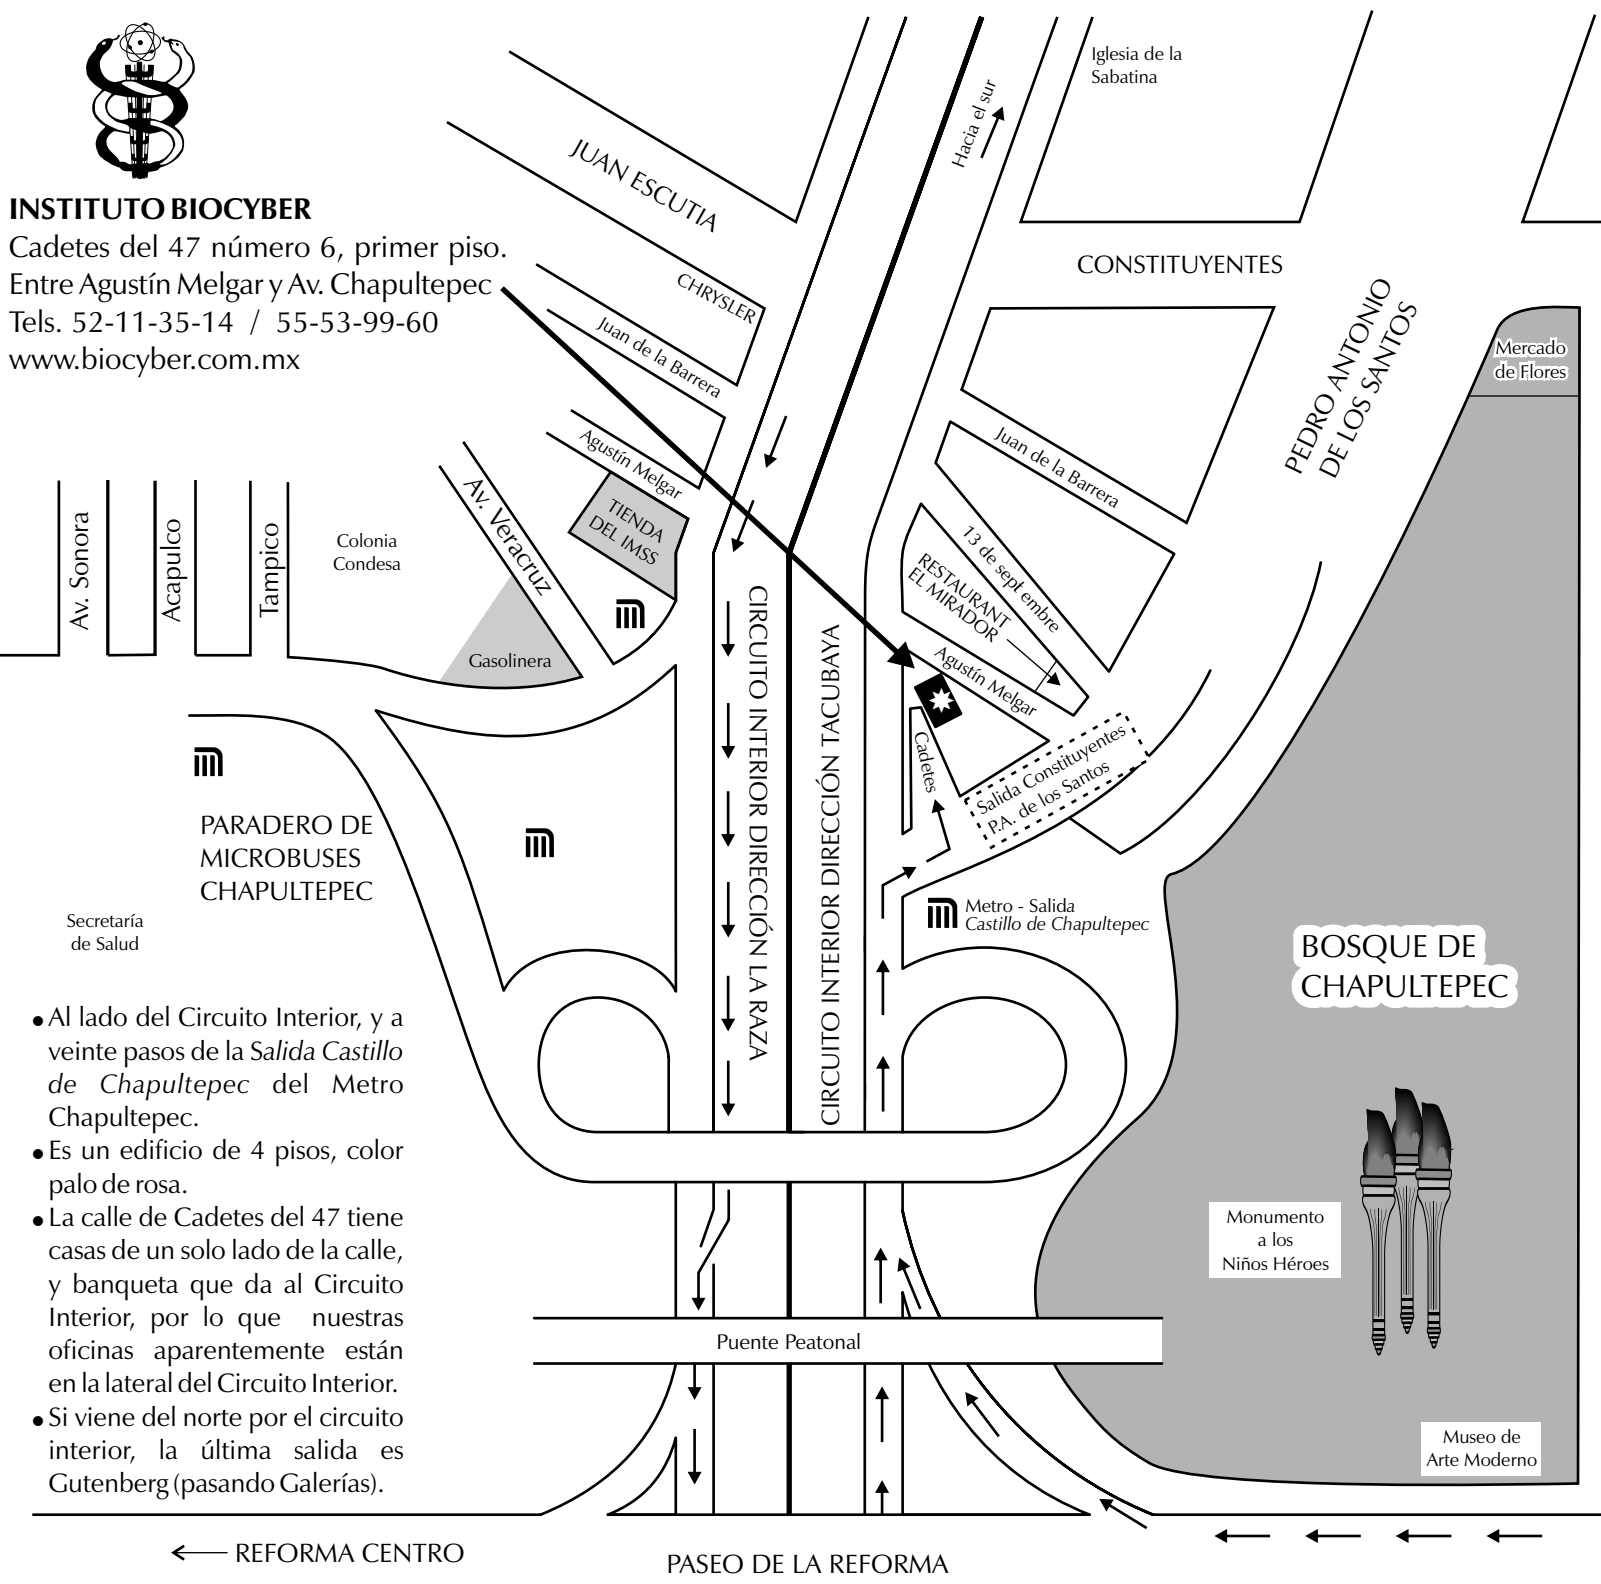

# INSTITUTO BIOCYBER

Cadetes del 47 número 6, primer piso.  
Entre Agustín Melgar y Av. Chapultepec  
Tels. 52-11-35-14 / 55-53-99-60  
www.biocyber.com.mx

- Al lado del Circuito Interior, y a veinte pasos de la Salida Castillo de Chapultepec del Metro Chapultepec.
- Es un edificio de 4 pisos, color palo de rosa.
- La calle de Cadetes del 47 tiene casas de un solo lado de la calle, y banqueta que da al Circuito Interior, por lo que nuestras oficinas aparentemente están en la lateral del Circuito Interior.
- Si viene del norte por el circuito interior, la última salida es Gutenberg (pasando Galerías).

← REFORMA CENTRO

PASEO DE LA REFORMA

← ← ← ←

REFORMA LOMAS →

Salida Mixcoac

BOSQUE DE CHAPULTEPEC