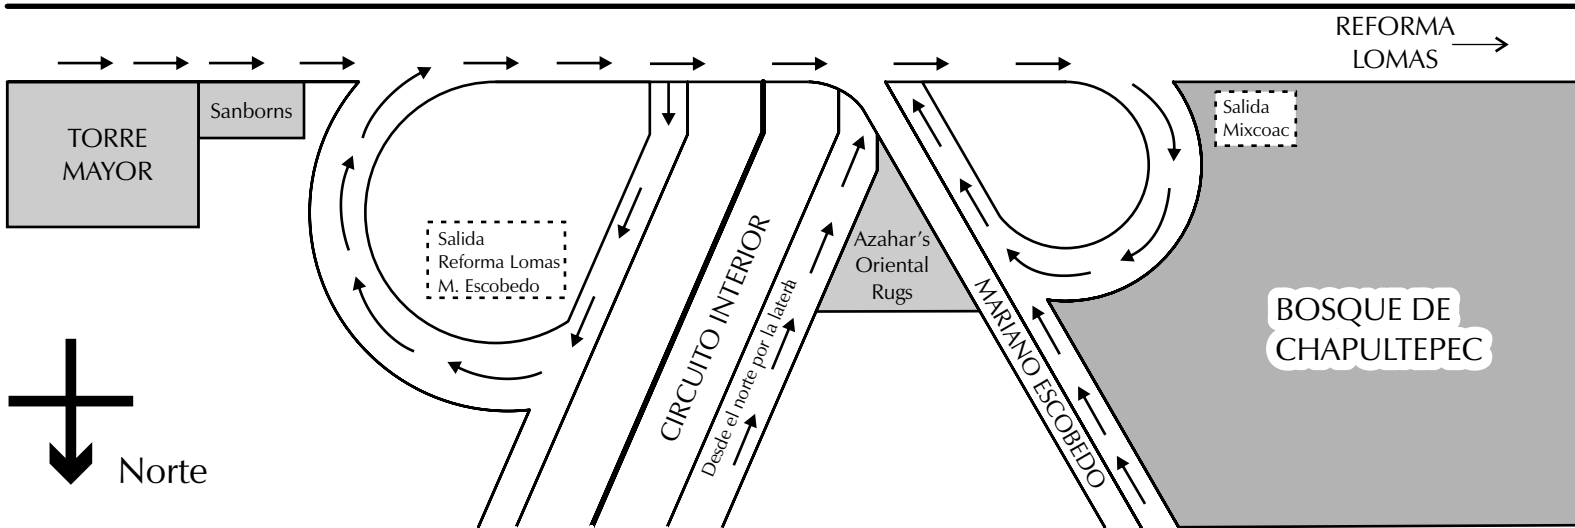

# INSTITUTO BIOCYBER

Cadetes del 47 número 6, primer piso.  
Entre Agustín Melgar y Av. Chapultepec  
Tels. 52-11-35-14 / 55-53-99-60  
www.biocyber.com.mx

- Al lado del Circuito Interior, y a veinte pasos de la Salida Castillo de Chapultepec del Metro Chapultepec.
- Es un edificio de 4 pisos, color palo de rosa.
- La calle de Cadetes del 47 tiene casas de un solo lado de la calle, y banqueta que da al Circuito Interior, por lo que nuestras oficinas aparentemente están en la lateral del Circuito Interior.
- Si viene del norte por el circuito interior, la última salida es Gutenberg (pasando Galerías).

← REFORMA CENTRO

PASEO DE LA REFORMA

← ← ← ←

REFORMA LOMAS →

Salida Mixcoac

BOSQUE DE CHAPULTEPEC